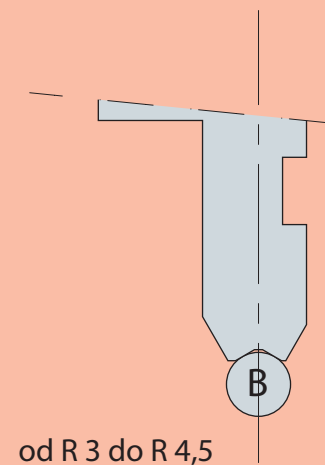

1241
Beyeler S
Max T/m=100

1239
Beyeler R
Max T/m=100

1273
Beyeler RF-A
Max T/m=100

DRŽÁK RÁDIUSŮ / RADIUS TOOLS HOLDERS

■ C45 zušlechťená/quenched
 ■ 42CrMo4
 ■ C45

1240
 Trumpf
 Max T/m=100

1305
 Weinbrenner
 Max T/m=100

1306
 EHT
 Max T/m=100

RÁDIUSOVÉ NÁSTROJE / RADIUS TOOLS

- C45 zušlechtěná/quenched
- 42CrMo4
- C45

kód 4275 Náhradní díl / spare part

kód 1155

kód 1297

od R 5 do R 6,5

kód 1296

od R 3 do R 4,5