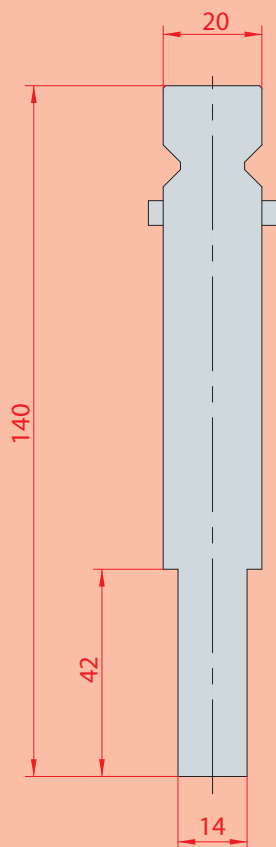

DRŽÁK RÁDIUSŮ / RADIUS TOOLS HOLDERS

1036
Amada Promecam
Max T/m=100

1096
Amada Promecam
Max T/m=100

1090
Amada Promecam
Max T/m=50

1091
Amada Promecam
Max T/m=50

DRŽÁK RÁDIUSŮ / RADIUS TOOLS HOLDERS

- C45 zušlechtěná/quenched
- 42CrMo4
- C45

1241
Beyeler S
Max T/m=100

1239
Beyeler R
Max T/m=100

1273
Beyeler RF-A
Max T/m=100

DRŽÁK RÁDIUSŮ / RADIUS TOOLS HOLDERS

■ C45 zušlechťená/quenched
 ■ 42CrMo4
 ■ C45

1240
 Trumpf
 Max T/m=100

1305
 Weinbrenner
 Max T/m=100

1306
 EHT
 Max T/m=100

RÁDIUSOVÉ NÁSTROJE / RADIUS TOOLS

- C45 zušlechtěná/quenched
- 42CrMo4
- C45

kód 4275 Náhradní díl / spare part

kód 1155

kód 1297

od R 5 do R 6,5

kód 1296

od R 3 do R 4,5