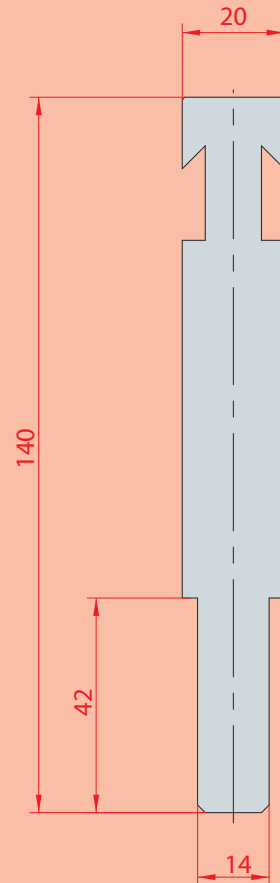

DRŽÁK RÁDIUSŮ / RADIUS TOOLS HOLDERS

1036
Amada Promecam
Max T/m=100

1096
Amada Promecam
Max T/m=100

1090
Amada Promecam
Max T/m=50

1091
Amada Promecam
Max T/m=50

DRŽÁK RÁDIUSŮ / RADIUS TOOLS HOLDERS

- C45 zušlechtěná/quenched
- 42CrMo4
- C45

1241
Beyeler S
Max T/m=100

1239
Beyeler R
Max T/m=100

1273
Beyeler RF-A
Max T/m=100

DRŽÁK RÁDIUSŮ / RADIUS TOOLS HOLDERS

■ C45 zušlechťená/quenched
 ■ 42CrMo4
 ■ C45

1240
 Trumpf
 Max T/m=100

1305
 Weinbrenner
 Max T/m=100

1306
 EHT
 Max T/m=100

RÁDIUSOVÉ NÁSTROJE / RADIUS TOOLS

- C45 zušlechtěná/quenched
- 42CrMo4
- C45

kód 4275 Náhradní díl / spare part

kód 1155

kód 1297

od R 5 do R 6,5

kód 1296

od R 3 do R 4,5