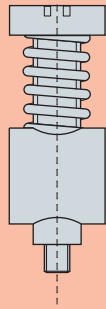

DRŽÁK RÁDIUSŮ / RADIUS TOOLS HOLDERS

1036
Amada Promecam
Max T/m=100

1096
Amada Promecam
Max T/m=100

1090
Amada Promecam
Max T/m=50

1091
Amada Promecam
Max T/m=50

DRŽÁK RÁDIUSŮ / RADIUS TOOLS HOLDERS

- C45 zušlechtěná/quenched
- 42CrMo4
- C45

1241
Beyeler S
Max T/m=100

1239
Beyeler R
Max T/m=100

1273
Beyeler RF-A
Max T/m=100

DRŽÁK RÁDIUSŮ / RADIUS TOOLS HOLDERS

■ C45 zušlechťená/quenched
 ■ 42CrMo4
 ■ C45

1240
 Trumpf
 Max T/m=100

1305
 Weinbrenner
 Max T/m=100

1306
 EHT
 Max T/m=100

RÁDIUSOVÉ NÁSTROJE / RADIUS TOOLS

- C45 zušlechtěná/quenched
- 42CrMo4
- C45

kód 4275 Náhradní díl / spare part

kód 1155

kód 1297

od R 5 do R 6,5

kód 1296