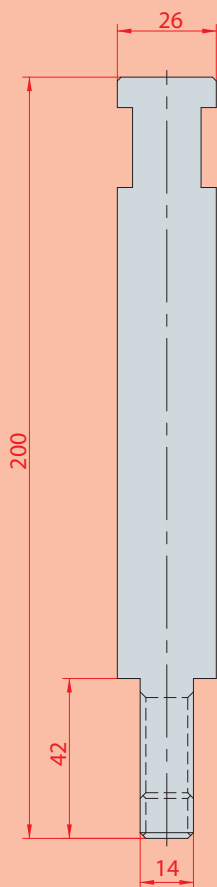

DRŽÁK RÁDIUSŮ / RADIUS TOOLS HOLDERS

1036
Amada Promecam
Max T/m=100

1096
Amada Promecam
Max T/m=100

1090
Amada Promecam
Max T/m=50

1091
Amada Promecam
Max T/m=50

DRŽÁK RÁDIUSŮ / RADIUS TOOLS HOLDERS

- C45 zušlechtěná/quenched
- 42CrMo4
- C45

1241
Beyeler S
Max T/m=100

1239
Beyeler R
Max T/m=100

1273
Beyeler RF-A
Max T/m=100

DRŽÁK RÁDIUSŮ / RADIUS TOOLS HOLDERS

■ C45 zušlechťená/quenched
 ■ 42CrMo4
 ■ C45

1240
 Trumpf
 Max T/m=100

1305
 Weinbrenner
 Max T/m=100

1306
 EHT
 Max T/m=100

RÁDIUSOVÉ NÁSTROJE / RADIUS TOOLS

- C45 zušlechtěná/quenched
- 42CrMo4
- C45

kód 4275 Náhradní díl / spare part

kód 1155

kód 1297

od R 5 do R 6,5

kód 1296

od R 3 do R 4,5