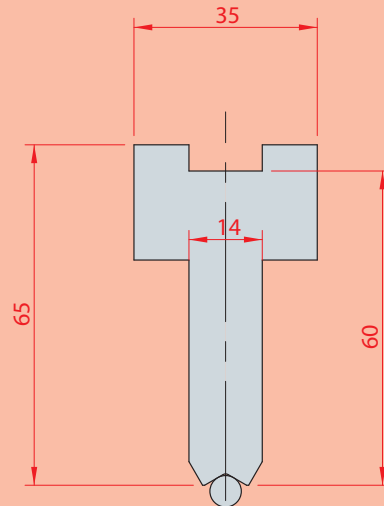

1306
 EHT
 Max T/m=100

RÁDIUSOVÉ NÁSTROJE / RADIUS TOOLS

- C45 zušlechtěná/quenched
- 42CrMo4
- C45

kód 4275 Náhradní díl / spare part

kód 1155

kód 1297

od R 5 do R 6,5

kód 1296