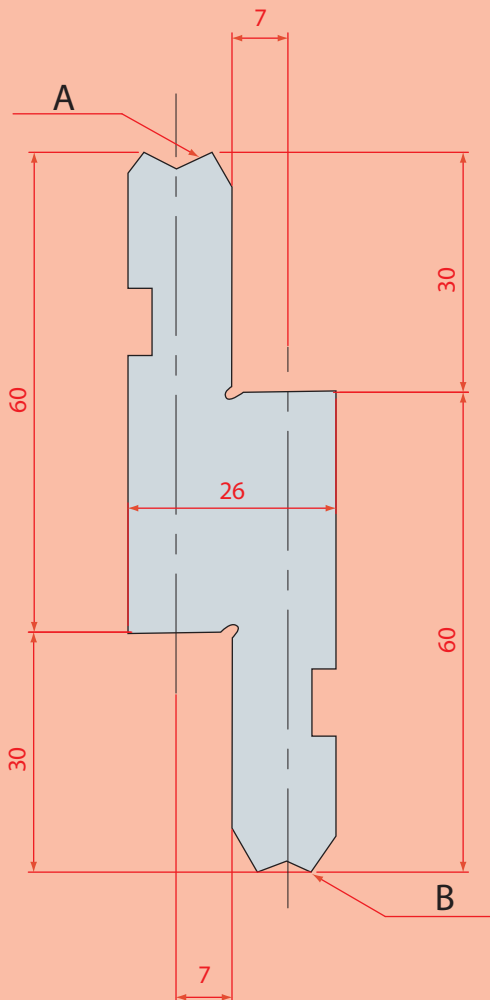

1306
 EHT
 Max T/m=100

RÁDIUSOVÉ NÁSTROJE / RADIUS TOOLS

- C45 zušlechtěná/quenched
- 42CrMo4
- C45

kód 4275 Náhradní díl / spare part

kód 1155

kód 1297

od R 5 do R 6,5

kód 1296