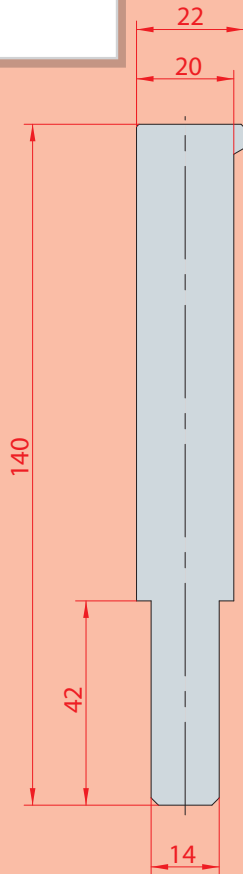

DRŽÁK RÁDIUSŮ / RADIUS TOOLS HOLDERS

1036
Amada Promecam
Max T/m=100

1096
Amada Promecam
Max T/m=100

1090
Amada Promecam
Max T/m=50

1091
Amada Promecam
Max T/m=50

DRŽÁK RÁDIUSŮ / RADIUS TOOLS HOLDERS

- C45 zušlechtěná/quenched
- 42CrMo4
- C45

1241
Beyeler S
Max T/m=100

1239
Beyeler R
Max T/m=100

1273
Beyeler RF-A
Max T/m=100

DRŽÁK RÁDIUSŮ / RADIUS TOOLS HOLDERS

■ C45 zušlechťená/quenched
 ■ 42CrMo4
 ■ C45

1240
 Trumpf
 Max T/m=100

1305
 Weinbrenner
 Max T/m=100

1306
 EHT
 Max T/m=100

RÁDIUSOVÉ NÁSTROJE / RADIUS TOOLS

- C45 zušlechtěná/quenched
- 42CrMo4
- C45

kód 4275 Náhradní díl / spare part

kód 1155

kód 1297

od R 5 do R 6,5

kód 1296

od R 3 do R 4,5