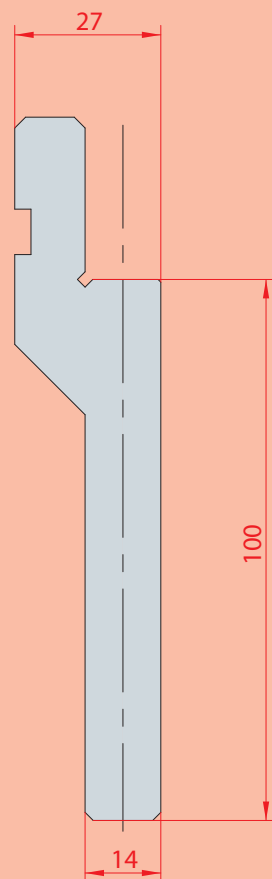

DRŽÁK RÁDIUSŮ / RADIUS TOOLS HOLDERS

1036
Amada Promecam
Max T/m=100

1096
Amada Promecam
Max T/m=100

1090
Amada Promecam
Max T/m=50

1091
Amada Promecam
Max T/m=50

DRŽÁK RÁDIUSŮ / RADIUS TOOLS HOLDERS

- C45 zušlechtěná/quenched
- 42CrMo4
- C45

1241
Beyeler S
Max T/m=100

1239
Beyeler R
Max T/m=100

1273
Beyeler RF-A
Max T/m=100

DRŽÁK RÁDIUSŮ / RADIUS TOOLS HOLDERS

■ C45 zušlechťená/quenched
 ■ 42CrMo4
 ■ C45

1240
 Trumpf
 Max T/m=100

1305
 Weinbrenner
 Max T/m=100

1306
 EHT
 Max T/m=100

RÁDIUSOVÉ NÁSTROJE / RADIUS TOOLS

- C45 zušlechtěná/quenched
- 42CrMo4
- C45

kód 4275 Náhradní díl / spare part

kód 1155

kód 1297

od R 5 do R 6,5

kód 1296

od R 3 do R 4,5