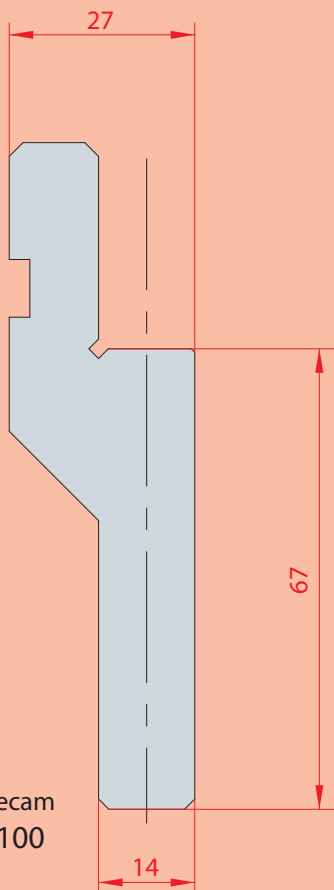

DRŽÁK RÁDIUSŮ / RADIUS TOOLS HOLDERS

1036
Amada Promecam
Max T/m=100

1096
Amada Promecam
Max T/m=100

1090
Amada Promecam
Max T/m=50

1091
Amada Promecam
Max T/m=50

DRŽÁK RÁDIUSŮ / RADIUS TOOLS HOLDERS

- C45 zušlechtěná/quenched
- 42CrMo4
- C45

1241
Beyeler S
Max T/m=100

1239
Beyeler R
Max T/m=100

1273
Beyeler RF-A
Max T/m=100

DRŽÁK RÁDIUSŮ / RADIUS TOOLS HOLDERS

■ C45 zušlechťená/quenched
 ■ 42CrMo4
 ■ C45

1240
 Trumpf
 Max T/m=100

1305
 Weinbrenner
 Max T/m=100

1306
 EHT
 Max T/m=100

RÁDIUSOVÉ NÁSTROJE / RADIUS TOOLS

- C45 zušlechtěná/quenched
- 42CrMo4
- C45

kód 4275 Náhradní díl / spare part

kód 1155

kód 1297

od R 5 do R 6,5

kód 1296