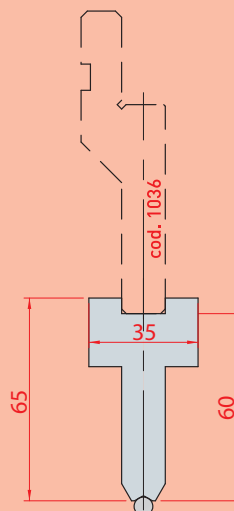

DRŽÁK RÁDIUSŮ / RADIUS TOOLS HOLDERS

1036
Amada Promecam
Max T/m=100

1096
Amada Promecam
Max T/m=100

1090
Amada Promecam
Max T/m=50

1091
Amada Promecam
Max T/m=50

DRŽÁK RÁDIUSŮ / RADIUS TOOLS HOLDERS

- C45 zušlechtěná/quenched
- 42CrMo4
- C45

1241
Beyeler S
Max T/m=100

1239
Beyeler R
Max T/m=100

1273
Beyeler RF-A
Max T/m=100

DRŽÁK RÁDIUSŮ / RADIUS TOOLS HOLDERS

■ C45 zušlechťená/quenched
 ■ 42CrMo4
 ■ C45

1240
 Trumpf
 Max T/m=100

1305
 Weinbrenner
 Max T/m=100

1306
 EHT
 Max T/m=100

RÁDIUSOVÉ NÁSTROJE / RADIUS TOOLS

- C45 zušlechtěná/quenched
- 42CrMo4
- C45

kód 4275 Náhradní díl / spare part

kód 1155

kód 1297

od R 5 do R 6,5

kód 1296

od R 3 do R 4,5