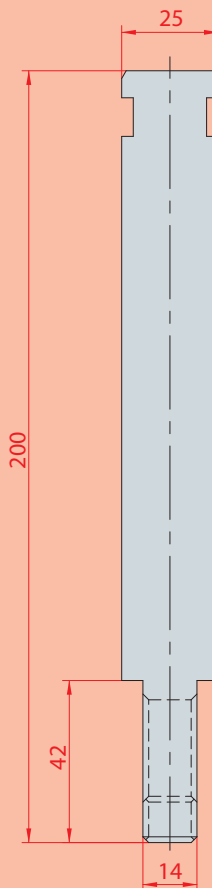

DRŽÁK RÁDIUSŮ / RADIUS TOOLS HOLDERS

1036
Amada Promecam
Max T/m=100

1096
Amada Promecam
Max T/m=100

1090
Amada Promecam
Max T/m=50

1091
Amada Promecam
Max T/m=50

DRŽÁK RÁDIUSŮ / RADIUS TOOLS HOLDERS

- C45 zušlechtěná/quenched
- 42CrMo4
- C45

1241
Beyeler S
Max T/m=100

1239
Beyeler R
Max T/m=100

1273
Beyeler RF-A
Max T/m=100

DRŽÁK RÁDIUSŮ / RADIUS TOOLS HOLDERS

■ C45 zušlechťená/quenched
 ■ 42CrMo4
 ■ C45

1240
 Trumpf
 Max T/m=100

1305
 Weinbrenner
 Max T/m=100

1306
 EHT
 Max T/m=100

RÁDIUSOVÉ NÁSTROJE / RADIUS TOOLS

- C45 zušlechtěná/quenched
- 42CrMo4
- C45

kód 4275 Náhradní díl / spare part

kód 1155

kód 1297

od R 5 do R 6,5

kód 1296

od R 3 do R 4,5