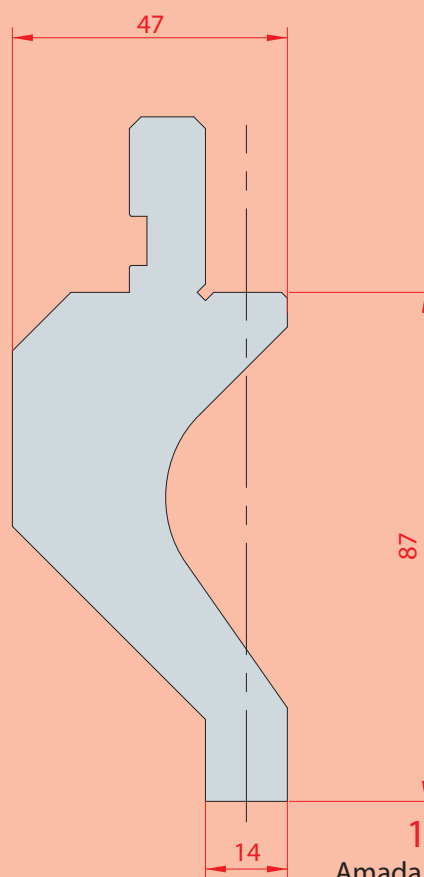

DRŽÁK RÁDIUSŮ / RADIUS TOOLS HOLDERS

1036
Amada Promecam
Max T/m=100

1096
Amada Promecam
Max T/m=100

1090
Amada Promecam
Max T/m=50

1091
Amada Promecam
Max T/m=50

DRŽÁK RÁDIUSŮ / RADIUS TOOLS HOLDERS

- C45 zušlechtěná/quenched
- 42CrMo4
- C45

1241
Beyeler S
Max T/m=100

1239
Beyeler R
Max T/m=100

1273
Beyeler RF-A
Max T/m=100

DRŽÁK RÁDIUSŮ / RADIUS TOOLS HOLDERS

■ C45 zušlechťená/quenched
 ■ 42CrMo4
 ■ C45

1240
 Trumpf
 Max T/m=100

1305
 Weinbrenner
 Max T/m=100

1306
 EHT
 Max T/m=100

RÁDIUSOVÉ NÁSTROJE / RADIUS TOOLS

- C45 zušlechtěná/quenched
- 42CrMo4
- C45

kód 4275 Náhradní díl / spare part

kód 1155

kód 1297

od R 5 do R 6,5

kód 1296

od R 3 do R 4,5