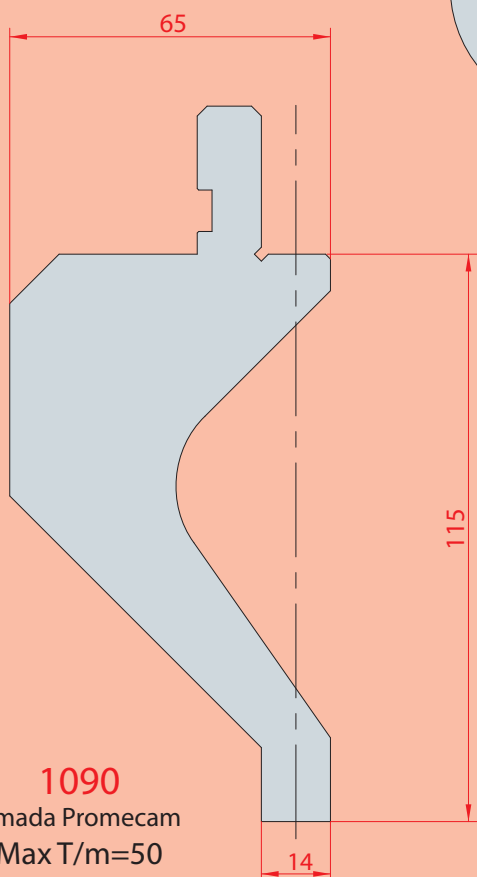

DRŽÁK RÁDIUSŮ / RADIUS TOOLS HOLDERS

1036
Amada Promecam
Max T/m=100

1096
Amada Promecam
Max T/m=100

1090
Amada Promecam
Max T/m=50

1091
Amada Promecam
Max T/m=50

DRŽÁK RÁDIUSŮ / RADIUS TOOLS HOLDERS

- C45 zušlechtěná/quenched
- 42CrMo4
- C45

1241
Beyeler S
Max T/m=100

1239
Beyeler R
Max T/m=100

1273
Beyeler RF-A
Max T/m=100

DRŽÁK RÁDIUSŮ / RADIUS TOOLS HOLDERS

■ C45 zušlechťená/quenched
 ■ 42CrMo4
 ■ C45

1240
 Trumpf
 Max T/m=100

1305
 Weinbrenner
 Max T/m=100

od R 3 do R 4,5