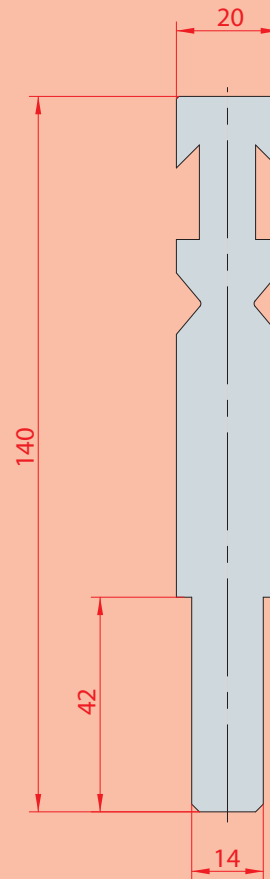

DRŽÁK RÁDIUSŮ / RADIUS TOOLS HOLDERS

1036
Amada Promecam
Max T/m=100

1096
Amada Promecam
Max T/m=100

1090
Amada Promecam
Max T/m=50

1091
Amada Promecam
Max T/m=50

DRŽÁK RÁDIUSŮ / RADIUS TOOLS HOLDERS

- C45 zušlechtěná/quenched
- 42CrMo4
- C45

1241
Beyeler S
Max T/m=100

1239
Beyeler R
Max T/m=100

1273
Beyeler RF-A
Max T/m=100

DRŽÁK RÁDIUSŮ / RADIUS TOOLS HOLDERS

■ C45 zušlechťená/quenched
 ■ 42CrMo4
 ■ C45

1240
 Trumpf
 Max T/m=100

1305
 Weinbrenner
 Max T/m=100

1306
 EHT
 Max T/m=100

RÁDIUSOVÉ NÁSTROJE / RADIUS TOOLS

- C45 zušlechtěná/quenched
- 42CrMo4
- C45

kód 4275 Náhradní díl / spare part

kód 1155

kód 1297

od R 5 do R 6,5

kód 1296

od R 3 do R 4,5