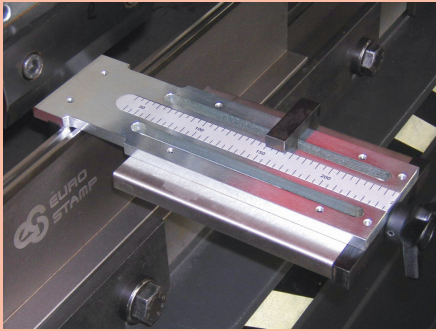

PŘÍSLUŠENSTVÍ / ACCESORIES

4306

Přední doraz s měřítkem
reference square

4307

Přední doraz s měřítkem úhlově
nastavitelný
adjustable reference square

4309

Úchytka na PU fólii
couple of tighteners

4310

Polyurethanová fólie
100x0,4 mm
film of polyurethane antiscratch
100x0,4 of thickness L = 30 mt

4308

Polyurethanová fólie 100x0,5 mm
film of polyurethane antiscratch 100
x 0,5 of thickness L = 30 mt

4314

Polyurethanová fólie
100x0,8 mm
film of polyurethane antiscratch
100x0,8 of thickness L = 30 mt