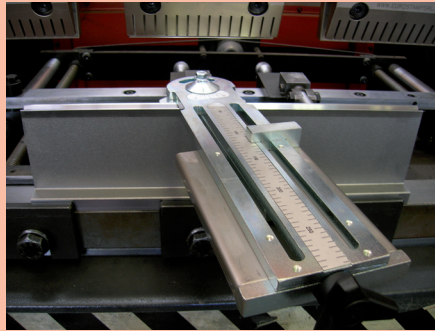

PŘÍSLUŠENSTVÍ / ACCESORIES

4306

Přední doraz s měřítkem
reference square

4307

Přední doraz s měřítkem úhlově
nastavitelný
adjustable reference square

4309

Úchytka na PU fólii
couple of tighteners

4310

Polyurethanová fólie
100x0,4 mm
film of polyurethane antiscratch
100x0,4 of thickness L = 30 mt

4308

Polyurethanová fólie 100x0,5 mm
film of polyurethane antiscratch 100
x 0,5 of thickness L = 30 mt

4314

Polyurethanová fólie
100x0,8 mm
film of polyurethane antiscratch
100x0,8 of thickness L = 30 mt