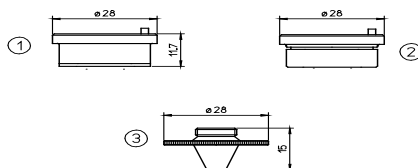

FINN-POWER®

POS	obj.číslo	originál kód	popis
1	PT348-1330OEM	281330-P0571-260-00001	PRECITEC® originál držák trysky KT B2"
	PT348-1330	281330 - P0571-260-00001	PRECITEC® držák trysky KT B2"
	PT348-1051	P0571-1051-00001	PRECITEC® originál držák trysky KT B2" konický
2	PT348-1330C	281330 - P0571-260-00001	PRECITEC® držák trysky KT B2" konický
3	PT350-1590	281590-P0591-569-00008	PRECITEC® tryska \varnothing 0.8
	PT350-1331	281331-P0591-561-00010	PRECITEC® tryska \varnothing 1.0
	PT350-1351	281351-P0591-562-00012	PRECITEC® tryska \varnothing 1.2
	PT350-1352	281352-P0591-563-00015	PRECITEC® tryska \varnothing 1.5
	PT350-0017		PRECITEC® tryska \varnothing 1.7
	PT350-1353	281353-P0591-564-00018	PRECITEC® tryska \varnothing 1.8
	PT350-1354	281354-P591-565-00020	PRECITEC® tryska \varnothing 2.0
	PT350-0023		PRECITEC® tryska \varnothing 2.3
	PT350-1591	281591-P0591-566-00025	PRECITEC® tryska \varnothing 2.5
	PT350-0030		PRECITEC® tryska \varnothing 3.0
	PT350-1590CP	281590-P0591-569-00008	PRECITEC® tryska \varnothing 0.8 chrom
	PT350-1331CP	281331-P0591-561-00010	PRECITEC® tryska \varnothing 1.0 chrom
	PT350-1351CP	281351-P0591-562-00012	PRECITEC® tryska \varnothing 1.2 chrom
	PT350-1352CP	281352-P0591-563-00015	PRECITEC® tryska \varnothing 1.5 chrom
	PT350-0001CP		PRECITEC® tryska \varnothing 1.7 chrom
	PT350-1353CP	281353-P0591-564-00018	PRECITEC® tryska \varnothing 1.8 chrom
	PT350-1354CP	281354-P591-565-00020	PRECITEC® tryska \varnothing 2.0 chrom
	PT350-0002CP		PRECITEC® tryska \varnothing 2.3 chrom
	PT350-1591CP	281591-P0591-566-00025	PRECITEC® tryska \varnothing 2.5 chrom
	PT350-0003CP		PRECITEC® tryska \varnothing 3.0 chrom