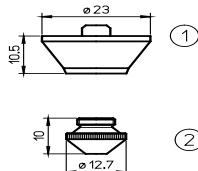

POS	obj.číslo	originál kód	popis
1	PT344-1079	281079-P0492-430-00003-W149	PRECITEC® orig.držák trysky KT M1.5° S F2.5
	PT344-0013X	280013-P0492-441-00008	PRECITEC® FP tryska Ø 0.8
	MB336-223X	280014-P0492-442-00010-W223	PRECITEC® FP tryska Ø 1.0
	PT344-0015X	280015-P0492-443-00012	PRECITEC® FP tryska Ø 1.2
	MB336-224X	280016-P0492-444-00015-W224	PRECITEC® FP tryska Ø 1.5
	PT344-0018X	P0492-447-00018	PRECITEC® FP tryska Ø 1.8
	MB336-225X	280937-P0492-445-00020-W225	PRECITEC® FP tryska Ø 2.0
	PT344-0023X	P0492-448-00023	PRECITEC® FP tryska Ø 2.3
	MB336-226X	281791-P0492-446-00025-W226	PRECITEC® FP tryska Ø 2.5
	MB336-0005X		PRECITEC® FP tryska Ø 3.0
	PT344-0008CPX	280013-P0492-441-00008	PRECITEC® FP tryska Ø 0.8 chrom
	PT344-0010CPX	280014-P0492-442-00010-W223	PRECITEC® FP tryska Ø 1.0 chrom
	PT344-0012CPX		PRECITEC® FP tryska Ø 1.2 chrom
	PT344-0015CPX	280016-P0492-444-00015-W224	PRECITEC® FP tryska Ø 1.5 chrom
	PT344-0018CPX	P0492-447-00018	PRECITEC® FP tryska Ø 1.8 chrom
	PT344-0022CPX	280937-P0492-445-00020-W225	PRECITEC® FP tryska Ø 2.0 chrom
	PT344-0023CPX	P0492-448-00023	PRECITEC® FP tryska Ø 2.3 chrom
	PT344-0025CPX	281791-P0492-446-00025-W226	PRECITEC® FP tryska Ø 2.5 chrom
	PT344-0027CPX		PRECITEC® FP tryska Ø 3.0 chrom