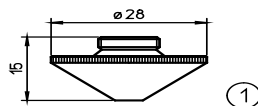

FINN-POWER®

POS	obj.číslo	originál kód	popis
1	PT348-1330OEM	281330-P0571-260-00001	PRECITEC® originál držák trysky KT B2"
	PT348-1330	281330 - P0571-260-00001	PRECITEC® držák trysky KT B2"
	PT348-1051	P0571-1051-00001	PRECITEC® originál držák trysky KT B2" konický
2	PT348-1330C	281330 - P0571-260-00001	PRECITEC® držák trysky KT B2" konický
3	PT350-1590	281590-P0591-569-00008	PRECITEC® tryska \varnothing 0.8
	PT350-1331	281331-P0591-561-00010	PRECITEC® tryska \varnothing 1.0
	PT350-1351	281351-P0591-562-00012	PRECITEC® tryska \varnothing 1.2
	PT350-1352	281352-P0591-563-00015	PRECITEC® tryska \varnothing 1.5
	PT350-0017		PRECITEC® tryska \varnothing 1.7
	PT350-1353	281353-P0591-564-00018	PRECITEC® tryska \varnothing 1.8
	PT350-1354	281354-P591-565-00020	PRECITEC® tryska \varnothing 2.0
	PT350-0023		PRECITEC® tryska \varnothing 2.3
	PT350-1591	281591-P0591-566-00025	PRECITEC® tryska \varnothing 2.5
	PT350-0030		PRECITEC® tryska \varnothing 3.0
	PT350-1590CP	281590-P0591-569-00008	PRECITEC® tryska \varnothing 0.8 chrom
	PT350-1331CP	281331-P0591-561-00010	PRECITEC® tryska \varnothing 1.0 chrom
	PT350-1351CP	281351-P0591-562-00012	PRECITEC® tryska \varnothing 1.2 chrom
	PT350-1352CP	281352-P0591-563-00015	PRECITEC® tryska \varnothing 1.5 chrom
	PT350-0001CP		PRECITEC® tryska \varnothing 1.7 chrom
	PT350-1353CP	281353-P0591-564-00018	PRECITEC® tryska \varnothing 1.8 chrom
	PT350-1354CP	281354-P591-565-00020	PRECITEC® tryska \varnothing 2.0 chrom
	PT350-0002CP		PRECITEC® tryska \varnothing 2.3 chrom
	PT350-1591CP	281591-P0591-566-00025	PRECITEC® tryska \varnothing 2.5 chrom
	PT350-0003CP		PRECITEC® tryska \varnothing 3.0 chrom