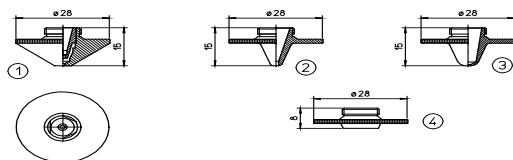

POS	obj.číslo	originál kód	popis
1	PT358-0669		PRECITEC® dvojitá tryska Ø 0.8
	PT358-0010		PRECITEC® dvojitá tryska Ø 1.0
	PT358-0125		PRECITEC® dvojitá tryska Ø 1.2
	PT358-0015		PRECITEC® dvojitá tryska Ø 1.5
	PT358-0018		PRECITEC® dvojitá tryska Ø 1.8
	PT358-0020		PRECITEC® dvojitá tryska Ø 2.0
	PT358-0023		PRECITEC® dvojitá tryska Ø 2.3
	PT358-0007		PRECITEC® dvojitá tryska Ø 2.5
	PT358-0030		PRECITEC® dvojitá tryska Ø 3.0
	PT358-0035		PRECITEC® dvojitá tryska Ø 3.5
	PT358-0008CP		PRECITEC® dvojitá tryska Ø 0.8 chrom
	PT358-0010CP		PRECITEC® dvojitá tryska Ø 1.0 chrom
	PT358-0125CP		PRECITEC® dvojitá tryska Ø 1.2 chrom
	PT358-0015CP		PRECITEC® dvojitá tryska Ø 1.5 chrom
	PT358-0018CP		PRECITEC® dvojitá tryska Ø 1.8 chrom
	PT358-0020CP		PRECITEC® dvojitá tryska Ø 2.0 chrom
	PT358-0023CP		PRECITEC® dvojitá tryska Ø 2.3 chrom
	PT358-0025CP		PRECITEC® dvojitá tryska Ø 2.5 chrom
	PT358-0030CP		PRECITEC® dvojitá tryska Ø 3.0 chrom
	PT358-0035CP		PRECITEC® dvojitá tryska Ø 3.5 chrom
2	PT406-0001		PRECITEC® tryska Ø 1.0 HD
	PT406-0002		PRECITEC® tryska Ø 1.2 HD
	PT406-0003		PRECITEC® tryska Ø 1.5 HD
3	PT406-0008		PRECITEC® tryska Ø 0.8
	PT406-0010		PRECITEC® tryska Ø 1.0
	PT406-0125		PRECITEC® tryska Ø 1.2
	PT406-0015		PRECITEC® tryska Ø 1.5
	PT406-0018		PRECITEC® tryska Ø 1.8
	PT406-0020		PRECITEC® tryska Ø 2.0
4	PT406-0043		PRECITEC® adaptér pro trysku TRUMPF