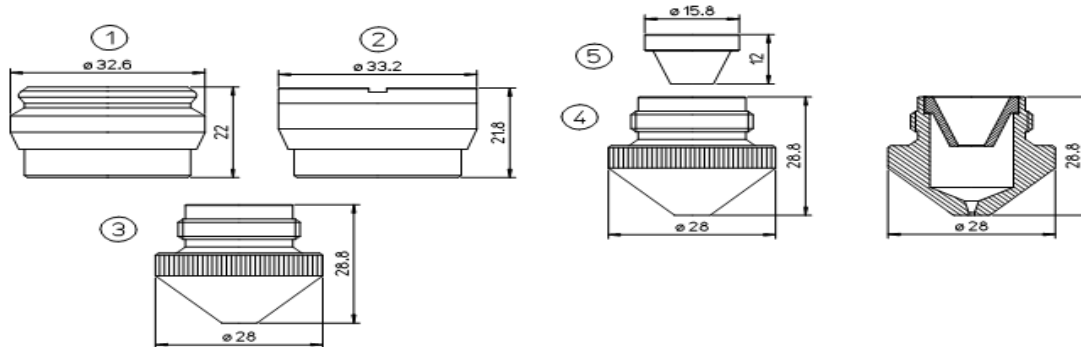

POS	obj.číslo	originál kód	popis
1	PT311-0831	280831-P0492-622-00002	PRECITEC® orig. keramický držák trysky KT A1.5°DX
2	PT311-0565	280565-P0497-605-00001-29100106	PRECITEC® orig. keramický držák trysky KT M1.5°DXN
3	PT311-0010	281253-P0380-251-00010	PRECITEC® tryska Ø 1.0
	PT311-0012	281254-P0380-252-00012	PRECITEC® tryska Ø 1.2
	PT311-0015	281255-P0380-253-00015	PRECITEC® tryska Ø 1.5
	PT311-0020	281270-P0380-254-00020	PRECITEC® tryska Ø 2.0
	PT311-0025	281271-P0380-255-00025	PRECITEC® tryska Ø 2.5
	PT311-0030	281271-3.0	PRECITEC® tryska Ø 3.0
4	PT311-1002		PRECITEC® vnější tryska Ø 1.0
	PT311-0003		PRECITEC® vnější tryska Ø 1.2
	PT311-1004		PRECITEC® vnější tryska Ø 1.5
	PT311-1005		PRECITEC® vnější tryska Ø 2.0
	PT311-1006		PRECITEC® vnější tryska Ø 2.5
	PT311-1007		PRECITEC® vnější tryska Ø 3.0
5	LV418-0001		LVD® vnitřní tryska

POS	obj.číslo	originál kód	popis
1	PT344-1079	281079-P0492-430-00003-W149	PRECITEC® orig.držák trysky KT M1.5° S F2.5
	PT344-0013X	280013-P0492-441-00008	PRECITEC® FP tryska Ø 0.8
	MB336-223X	280014-P0492-442-00010-W223	PRECITEC® FP tryska Ø 1.0
	PT344-0015X	280015-P0492-443-00012	PRECITEC® FP tryska Ø 1.2
	MB336-224X	280016-P0492-444-00015-W224	PRECITEC® FP tryska Ø 1.5
	PT344-0018X	P0492-447-00018	PRECITEC® FP tryska Ø 1.8
	MB336-225X	280937-P0492-445-00020-W225	PRECITEC® FP tryska Ø 2.0
	PT344-0023X	P0492-448-00023	PRECITEC® FP tryska Ø 2.3
	MB336-226X	281791-P0492-446-00025-W226	PRECITEC® FP tryska Ø 2.5
	MB336-0005X		PRECITEC® FP tryska Ø 3.0
	PT344-0008CPX	280013-P0492-441-00008	PRECITEC® FP tryska Ø 0.8 chrom
	PT344-0010CPX	280014-P0492-442-00010-W223	PRECITEC® FP tryska Ø 1.0 chrom
	PT344-0012CPX		PRECITEC® FP tryska Ø 1.2 chrom
	PT344-0015CPX	280016-P0492-444-00015-W224	PRECITEC® FP tryska Ø 1.5 chrom
	PT344-0018CPX	P0492-447-00018	PRECITEC® FP tryska Ø 1.8 chrom
	PT344-0022CPX	280937-P0492-445-00020-W225	PRECITEC® FP tryska Ø 2.0 chrom
	PT344-0023CPX	P0492-448-00023	PRECITEC® FP tryska Ø 2.3 chrom
	PT344-0025CPX	281791-P0492-446-00025-W226	PRECITEC® FP tryska Ø 2.5 chrom
	PT344-0027CPX		PRECITEC® FP tryska Ø 3.0 chrom